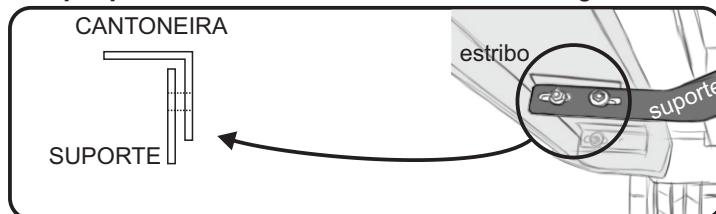

Após fixar o estribo nos suportes, efetuar o aperto final em todos os parafusos e porcas utilizados na instalação. Repetir todos os passos no LADO CARONA do veículo.

PONTALETE UTILIZADO

I - pontaleta 04
06 unid.

SUPORTES UTILIZADOS

C - suporte 01 motorista
01 unid.

D - suporte 01 carona
01 unid.

E - suporte 02 motorista
01 unid.

F - suporte 02 carona
01 unid.

G - suporte 03 motorista
01 unid.

H - suporte 03 carona
01 unid.