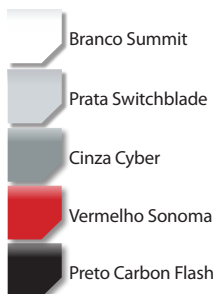

ESTRIBO PADRÃO STRIBUS

Compatível com: **CAPTIVA**

Disponível nas
cores originais:

-  Branco Ice
-  Vermelho Crystal Claret
-  Preto Carbon Flash

ESTRIBO PADRÃO STRIBUS

Compatível com:

TRACKER

Disponível nas
cores originais: