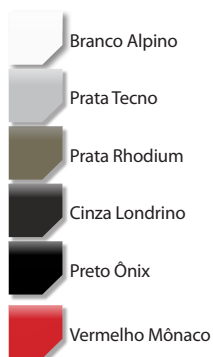

Disponível nas
cores originais:

-  Branco Ártico
-  Amarelo Calcita
-  Azul Vanda
-  Vermelho Piemonte
-  Vermelho Ambar Metalizado
-  Prata Brilhante Metálico
-  Cinza Grafite Metálico
-  Azul Jaspe Metálico
-  Preto Carbono Metálico

- > **Plataforma** em material antiderrapante
- > **Chapa** de aço galvanizada

- > **Fixação** sem furos
- > **Instalação** rápida e simples

ESTRIBO PADRÃO STRIBUS

Compatível com:

PAJERO TR4

Disponível nas
cores originais: