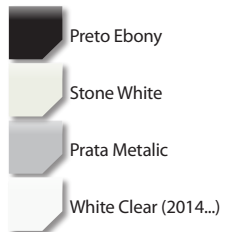

Disponível nas
cores originais: