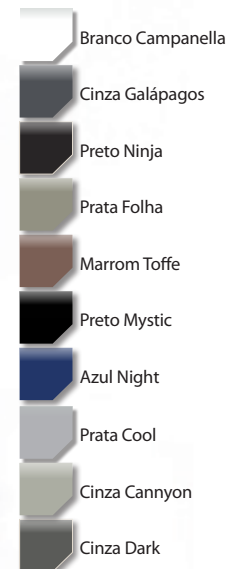

Disponível nas
cores originais: